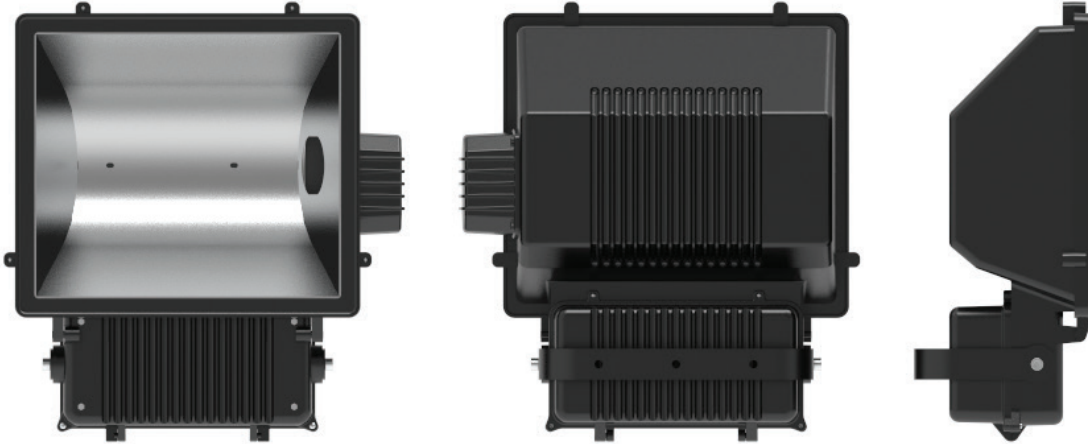

SEMEN

Projektör - Cephe ve Alan Aydınlatma Armatürü

Ürün Kodu : VL387200

Ürün Bilgisi

Ürün Özellikleri

Gövde	: CTP Takviyeli Polyester Gövde
Difüzör	: Temperli Cam
Optik	: Simetrik
IP Koruma Sınıfı	: IP 65
Kullanım Şekli	: Sıva Üstü
Işık Kaynağı	: Ampul

Projektör - Cephe ve Alan Aydınlatma Armatürü

Ürün Kodu

: VL387200

Standart Model

Ürün ölçüleri (mm)

	a	b	h
Standart	530	610	260

Ağırlık (kg)

2000W	17,50
-------	-------