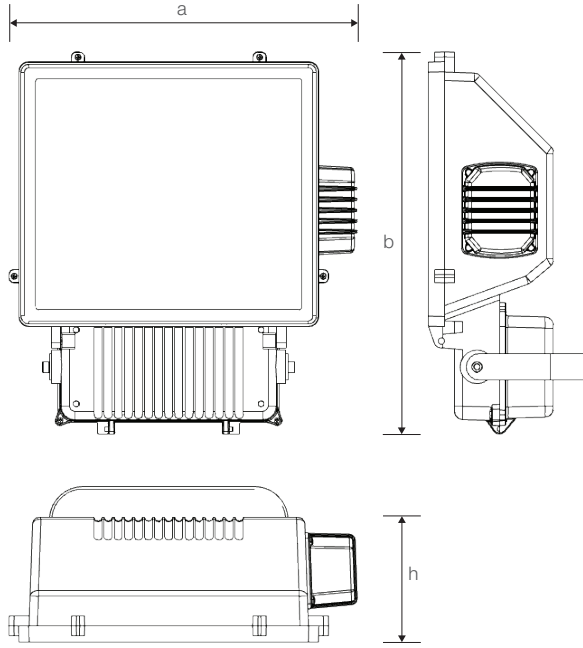

SEMEN

Projektör - Cephe ve Alan Aydınlatma Armatürü

Ürün Kodu : VL387200

Ürün Bilgisi

Ürün Özellikleri

Gövde	: CTP Takviyeli Polyester Gövde
Difüzör	: Temperli Cam
Optik	: Simetrik
IP Koruma Sınıfı	: IP 65
Kullanım Şekli	: Sıva Üstü
Işık Kaynağı	: Ampul

Projektör - Cephe ve Alan Aydınlatma Armatürü

Ürün Kodu

: VL387200

Standart Model

Ürün ölçüleri (mm)

	a	b	h
Standart	530	610	260

Ağırlık (kg)

2000W	17,50
-------	-------